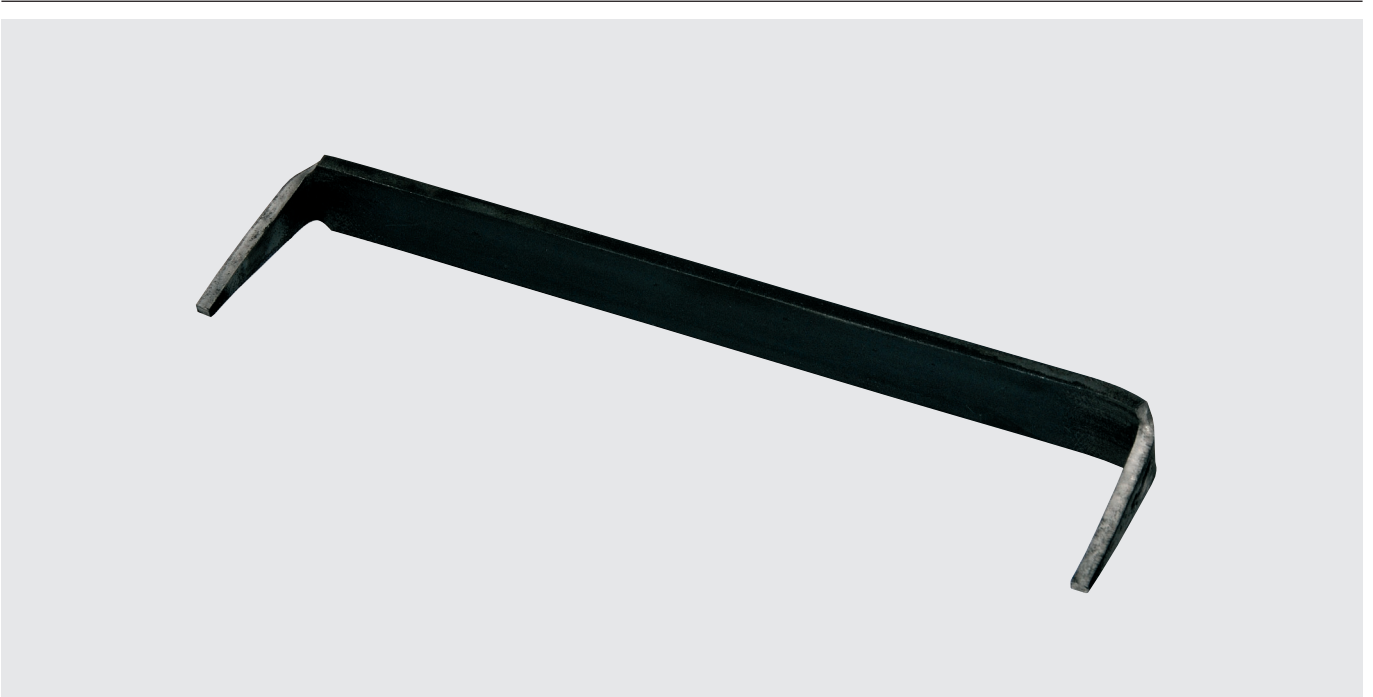

BAUKLAMMER

mit gestanzter Spitze, 25 x 5 mm, mit oder ohne Löcher.
Längen: 250 und 300 mm